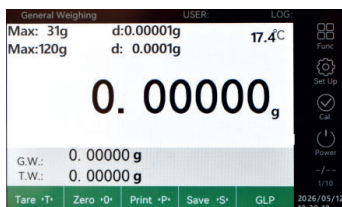

## BALANZAS CON FUNCIÓN GLP INTEGRADA

**Serie 5210 - KBC020 a KBC022**  
**Serie 5220 - KBD029 a KBD036**

**Serie 5230 - KBF022 a KBF027**  
**Serie 5240 - KBK003 a KBK008**

- Las balanzas con función GLP integrada de Nahita-Blue combinan alta precisión de pesaje con trazabilidad documental, garantizando resultados fiables y el cumplimiento de los estándares de calidad en laboratorio. Su sistema de registro y calibración optimiza la gestión de datos y la validación de procesos.

Pantalla táctil LCD a color que permite visualizar el peso neto y bruto, así como la fecha, hora y usuario. Las balanzas incorporan un sensor interno de temperatura para la monitorización de las condiciones ambientales durante el funcionamiento