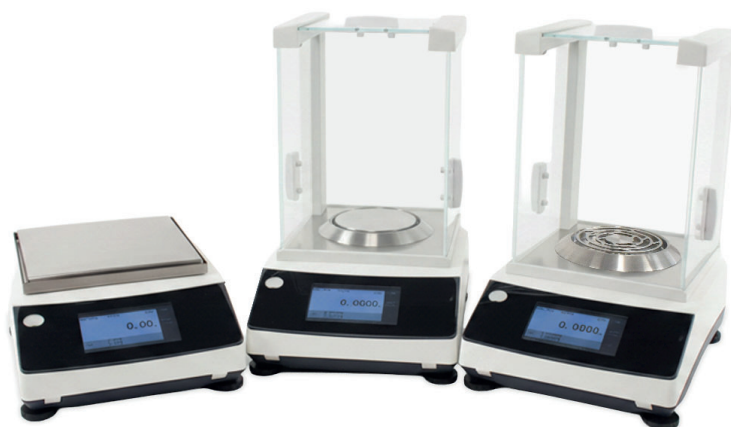

## BALANZAS CON FUNCIÓN GLP INTEGRADA

**Serie 5210 - KBC020 a KBC022**  
**Serie 5220 - KBD029 a KBD036**

**Serie 5230 - KBF022 a KBF027**  
**Serie 5240 - KBK003 a KBK008**

- Las balanzas con función GLP integrada de Nahita-Blue combinan alta precisión de pesaje con trazabilidad documental, garantizando resultados fiables y el cumplimiento de los estándares de calidad en laboratorio. Su sistema de registro y calibración optimiza la gestión de datos y la validación de procesos.

Pantalla táctil LCD a color que permite visualizar el peso neto y bruto, así como la fecha, hora y usuario. Las balanzas incorporan un sensor interno de temperatura para la monitorización de las condiciones ambientales durante el funcionamiento

### Accesorios opcionales:

- Impresora KBG008
- Kit para determinación de la densidad KBG009

## BALANZAS CON FUNCIÓN GLP INTEGRADA

Serie 5210 - KBC020 a KBC022  
Serie 5220 - KBD029 a KBD036

Serie 5230 - KBF022 a KBF027  
Serie 5240 - KBK003 a KBK008