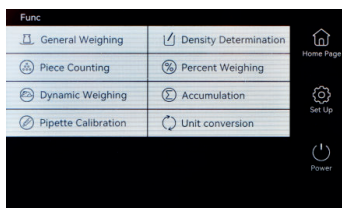

Funciones avanzadas de conteo de piezas, pesaje dinámico, determinación de densidad, pesaje porcentual, acumulación y conversión de unidades