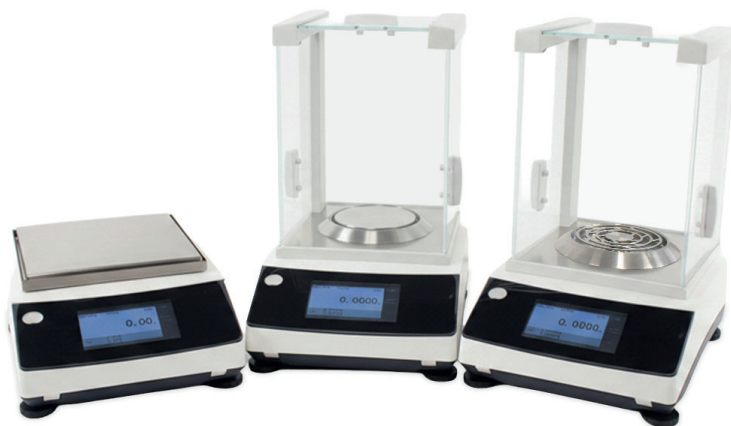

BALANZAS CON FUNCIÓN GLP INTEGRADA

Serie 5210 - KBC020 a KBC022
Serie 5220 - KBD029 a KBD036

Serie 5230 - KBF022 a KBF027
Serie 5240 - KBK003 a KBK008

Serie 5230 - Legibilidad 0.0001 g

Referencia CAL EXTERNA	KBF022	KBF024	KBF026
Referencia CAL INTERNA	KBF023	KBF025	KBF027
Capacidad máx (g)	120	220	320
Peso mín (g)		0.01	
Legibilidad (g)		0.0001	
Repetibilidad (g)		± 0.0001	±0.0002
Tamaño plato (mm)		Ø 90	
Uds pesada		g, oz, mg, ct	
Pesa calibración ext (g)	100/Clase F1		200/Clase F1
Salidas		USB/RS232	
Dimensiones(mm)/Peso (kg)		335(L)x215(A)x345(A)/ 6.75	
Alimentación		100-240VAC 50/60Hz	

Serie 5240 – Legibilidad 0.0001/0.00001 g

Referencia CAL EXTERNA	KBK003	KBK005	KBK007
Referencia CAL INTERNA	KBK004	KBK006	KBK008
Capacidad máx (g)	31/120	51/220	81/220
Peso mín (g)		0.001/0.01	
Legibilidad (g)		0.0001/0.00001 g	
Repetibilidad (mg)		± 0.03/± 0.01	
Tamaño plato (mm)		Ø 90	
Uds pesada		g, oz, mg, ct	
Pesa calibración ext (g)		100/Clase E2	
Salidas		USB/RS232	
Dimensiones(mm)/Peso (kg)		335(L)x215(A)x345(A)/ 6.75	
Alimentación		100-240VAC 50/60Hz