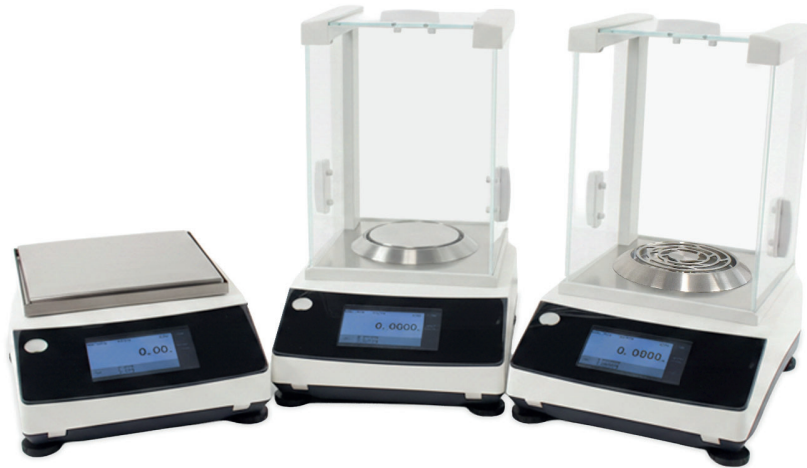

## BALANZAS CON FUNCIÓN GLP INTEGRADA

**Serie 5210 - KBC020 a KBC022**  
**Serie 5220 - KBD029 a KBD036**

**Serie 5230 - KBF022 a KBF027**  
**Serie 5240 - KBK003 a KBK008**

- Las balanzas con función GLP integrada de Nahita-Blue combinan alta precisión de pesaje con trazabilidad documental, garantizando resultados fiables y el cumplimiento de los estándares de calidad en laboratorio. Su sistema de registro y calibración optimiza la gestión de datos y la validación de procesos.

Pantalla táctil LCD a color que permite visualizar el peso neto y bruto, así como la fecha, hora y usuario. Las balanzas incorporan un sensor interno de temperatura para la monitorización de las condiciones ambientales durante el funcionamiento

### Serie 5210 - Legibilidad 0.01 g

Referencia	KBC020	KBC021	KBC022
Capacidad máx (g)	1000	2000	5000
Peso mín (g)	0.2	0.5	0.5
Legibilidad (g)		0.01	
Repetibilidad (g)		± 0.02	
Tamaño plato (mm)		180x180	
Uds pesada		g, oz, mg, ct	
Pesa calibración ext	No incluye pesa de calibración externa		
Salidas	USB/RS232		
Dimensiones(mm)/Peso (kg)	335(L)x215(A)x110(A)/ 4.60		
Alimentación	100-240VAC 50/60Hz		