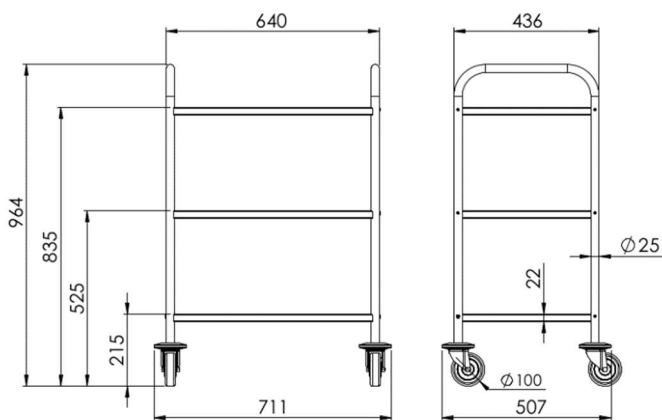

Réf : 446

Réf : 447

Réf : 446

3 PLATEAUX

Sans galeries :

Réf : 446 Dimensions : 600mm x 430mm

Réf : 746 Dimensions : 750mm x 500mm

Réf : 946 Dimensions : 900mm x 600 mm

Avec galeries :

Réf : 447 Dimensions : 600mm x 430mm

Réf : 747 Dimensions : 750mm x 500mm

Réf : 947 Dimensions : 900mm x 600 mm

3 TRAYS

Without guard rails:

Ref: 446 Dimensions: 600mm x 430mm

Ref: 746 Dimensions: 750mm x 500mm

Ref: 946 Dimensions: 900mm x 600 mm

With guard rails:

Ref: 447 Dimensions: 600mm x 430mm

Ref: 747 Dimensions: 750mm x 500mm

Ref: 947 Dimensions: 900mm x 600 mm

Options

Page 21