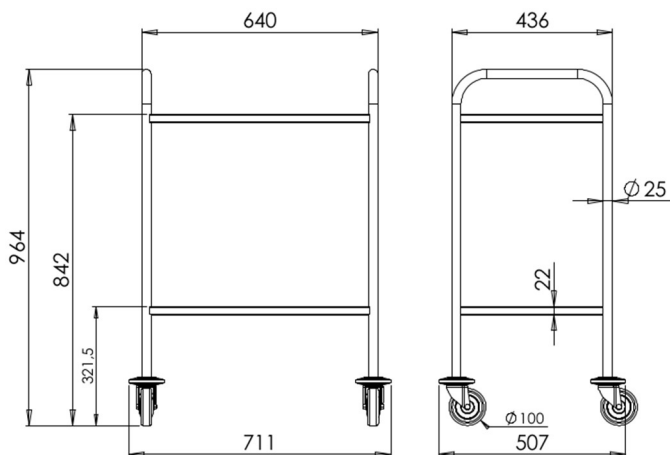

Réf : 441

2 PLATEAUX

Sans galeries :

Réf : 441 Dimensions : 600mm x 430mm

Réf : 741 Dimensions : 750mm x 500mm

Réf : 941 Dimensions : 900mm x 600mm

Avec galeries :

Réf : 445 Dimensions : 600mm x 430mm

Réf : 745 Dimensions : 750mm x 500mm

Réf : 945 Dimensions : 900mm x 600mm

2 TRAYS

Without guard rails:

Ref: 441 Dimensions: 600mm x 430mm

Ref: 741 Dimensions: 750mm x 500mm

Ref: 941 Dimensions: 900mm x 600mm

With guard rails:

Ref: 445 Dimensions: 600mm x 430mm

Ref: 745 Dimensions: 750mm x 500mm

Ref: 945 Dimensions: 900mm x 600mm

Options

Page 21