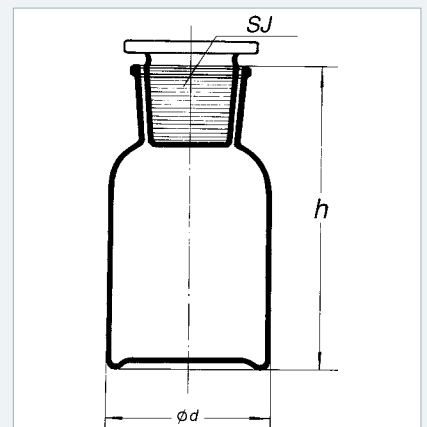

BOTTLE REAGENT, WIDE MOUTH

for injection serum

With precise ground neck and glass stopper.
Typical use: storage of powdery or granulated substances.

LABORFLASCHE WEITHALSIG

mit eingeschliffenem Stopfen, SIMAX - weiß

Mit einem genau geschliffenen Hals und Glasstopfen.
Typische Verwendung: Aufbewahrung von Pulver- oder Granulatstoffen.

Cat. No. 2006 B

Catalog No. Katalog-Nr.	Capacity (ml) Kapazität	d (mm)	h (mm)	SJ	Packing (pcs) Packung (Stück)
1632414144956	5000	181	338	85/55	3
1632414144966	10000	227	408	85/55	1

PN
70 0040

IRRIGATOR

barrel shaped, tubulated near bottom, with knob

Provided with standardized ground neck near bottom.

IRRIGATOR

Tonnenförmig mit deckel und bodentubus

Der Irrigator ist mit einem normalisierten Einschliff am Boden versehen.