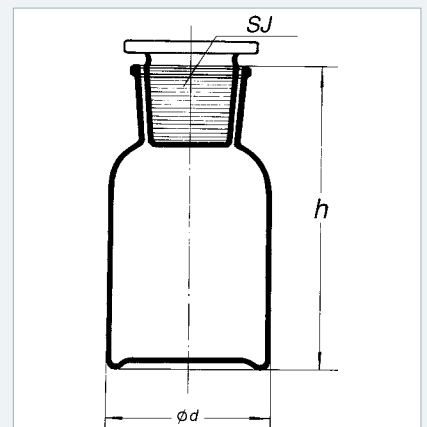

BOTTLE REAGENT, WIDE MOUTH

for injection serum

With precise ground neck and glass stopper.
Typical use: storage of powdery or granulated substances.

LABORFLASCHE WEITHALSIG

mit eingeschliffenem Stopfen, SIMAX - weiß

Mit einem genau geschliffenen Hals und Glasstopfen.
Typische Verwendung: Aufbewahrung von Pulver- oder Granulatstoffen.

Cat. No. 2006 B

Catalog No. Katalog-Nr.	Capacity (ml) Kapazität	d (mm)	h (mm)	SJ	Packing (pcs) Packung (Stück)
1632414144956	5000	181	338	85/55	3
1632414144966	10000	227	408	85/55	1

PN
70 0040