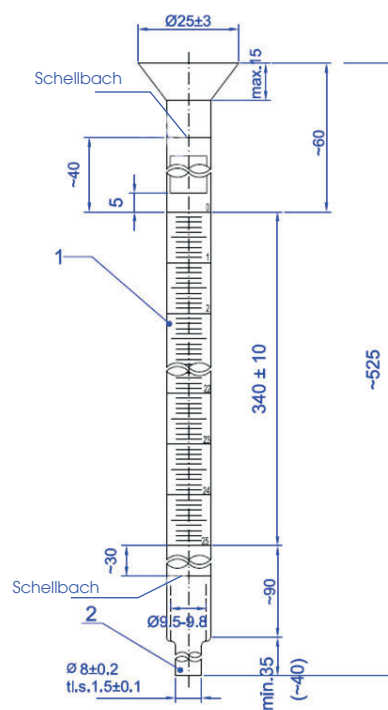

Tube pour burette mohl AS barrette de schellbach bouche entonnoir

Réf. DNJ015, DNJ016, DNJ017

- En verre, classe "AS".
- Barrette de Schellbach
- Avec entonnoir

Référence	Capacité	Graduation
DNJ015	10 mL	+/- 0,030
DNJ016	25 mL	+/- 0,050
DNJ017	50 mL	+/- 0,050

DNJ015

DNJ016

DNJ017