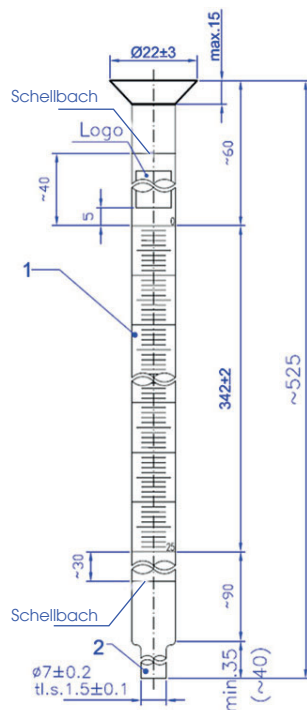

Tube pour burette mohl AS barrette de schellbach bouche entonnoir

Réf. DNJ015, DNJ016, DNJ017

- En verre, classe "AS".
- Barrette de Schellbach
- Avec entonnoir

Référence	Capacité	Graduation
DNJ015	10 mL	+/- 0,030
DNJ016	25 mL	+/- 0,050
DNJ017	50 mL	+/- 0,050

DNJ015

DNJ016

DNJ017