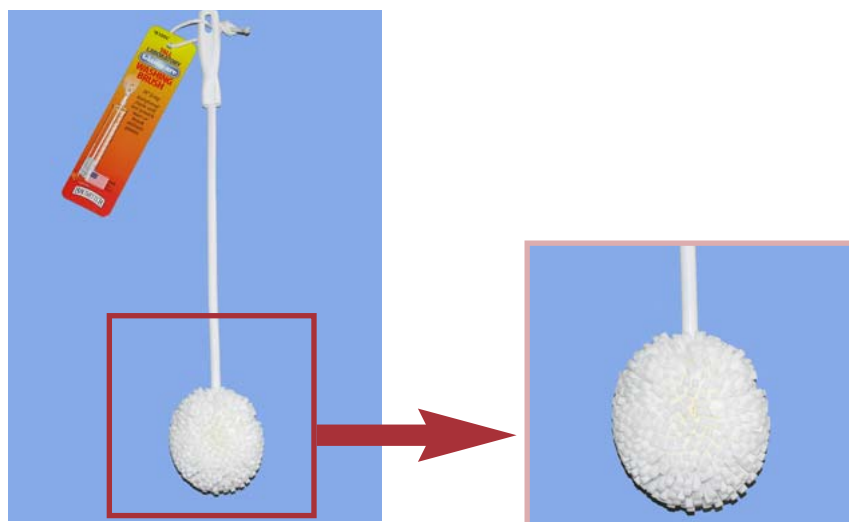

Escobillón Mousse Nº 3 / Sponge scrubber Mousse range Nº3

Uso del instrumento / Application